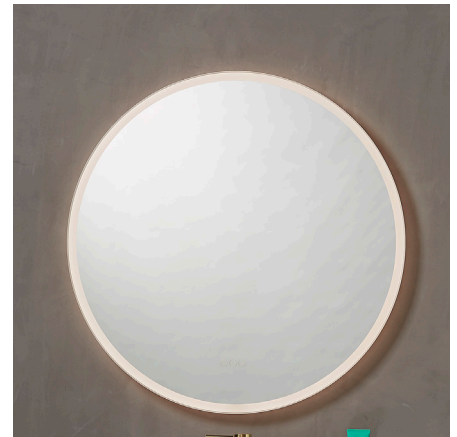

Johannesburg spejl

Varenummer: 3443455963(Ø600 mm, 18W)

3443455989(Ø800 mm, 24W)

SPECIFIKATIONER

Strømforsyning.....	230V
Lyskilde	LED
Wattage.....	18W/24W
Størrelse	Ø600/Ø800 mm
Dybde	35 mm
Farvetemperatur	2100 til 6400K
Lumen (Ø600)	~410 lm
Lumen (Ø800)	~480 lm
Lux (Ø600/Ø800)	~70
Farvegengivelsesindeks(Ra)	>95

TOUCH PANEL

Tænd/sluk - Farveskift - Dimmer

SIKKERHED

IP Klasse	IP44
Beskyttelsesklasse	II
Godkendelser.....	CE

EMBALLAGE (Ø600 MM)

Yderkasse Størrelse.....	705x105x715 mm
Yderkasse Vægt.....	G.W.: 6,2 KGS/N.W.: 4,1 KGS

EMBALLAGE (Ø800 MM)

Yderkasse Størrelse.....	905x105x915 mm
Yderkasse Vægt.....	G.W.: 9,6 KGS/N.W.: 7,0 KGS

LOEVSCHELL
THE GOOD LIGHT

Nikkelvej 11
8940 Randers SV
Danmark

loevschall@loevschall.dk
www.loevschall.dk
Tlf: +45 87 11 40 50