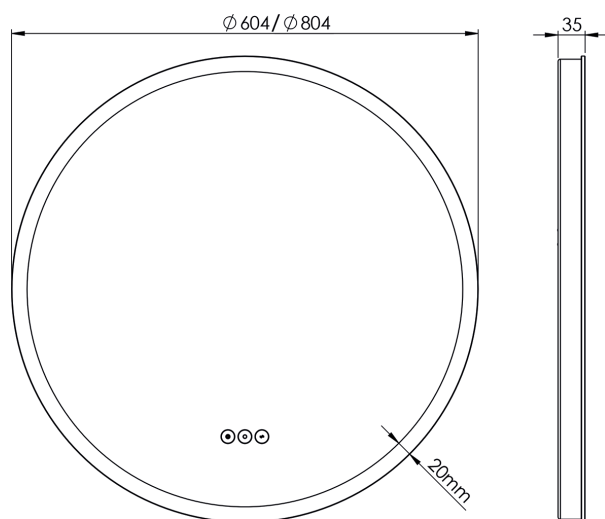

3443455989(Ø800 mm, 24W)

SPECIFIKATIONER

Strømforsyning.....	230V
Lyskilde	LED
Wattage.....	18W/24W
Størrelse	Ø600/Ø800 mm
Dybde	35 mm
Farvetemperatur	2100 til 6400K
Lumen (Ø600)	~410 lm
Lumen (Ø800)	~480 lm
Lux (Ø600/Ø800)	~70
Farvegengivelsesindeks(Ra)	>95

TOUCH PANEL

Tænd/sluk - Farveskift - Dimmer

SIKKERHED

IP Klasse	IP44
Beskyttelsesklasse	II
Godkendelser.....	CE

EMBALLAGE (Ø600 MM)

Yderkasse Størrelse.....	705x105x715 mm
Yderkasse Vægt.....	G.W.: 6,2 KGS/N.W.: 4,1 KGS

EMBALLAGE (Ø800 MM)

Yderkasse Størrelse.....	905x105x915 mm
Yderkasse Vægt.....	G.W.: 9,6 KGS/N.W.: 7,0 KGS

LOEVSCHELL
THE GOOD LIGHT

Nikkelvej 11
8940 Randers SV
Danmark

loevschall@loevschall.dk
www.loevschall.dk
Tlf: +45 87 11 40 50