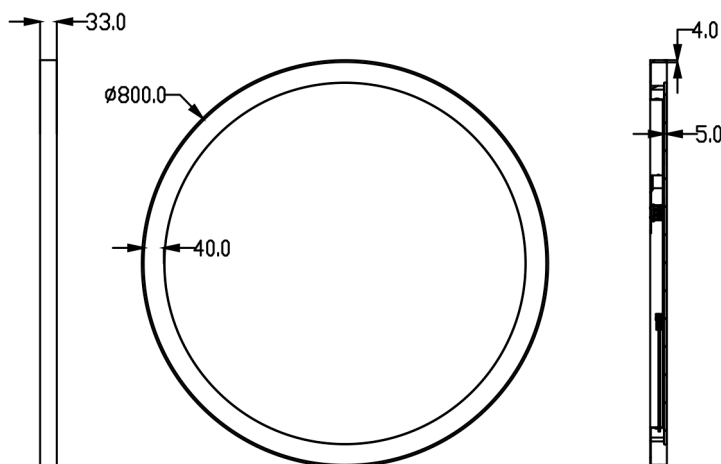

LOEVSCHALL

THE GOOD LIGHT

Mirror LED Pisa

Nyt design: "svævende" spejlflade
Behageligt varmt hvidt lys

Mirror LED Pisa

Varenummer: 3443457479

SPECIFIKATIONER

Strømforsyning.....	230V
Lyskilde	LED
Wattage.....	26,5W
Diameter	Ø800
Dybde	33 mm
Farvetemperatur	3000K
Farvegengivelsesindeks (Ra)	>95

SIKKERHED

IP klasse.....	IP44
Beskyttelsesklasse	II
Godkendelse	CE

EMBALLAGE

Yderkasse Størrelse.....	905 x 110 x 910 mm
Yderkasse Vægt.....	G.W.: 13,9 KGS/N.W.: 11,5 KGS

LOEVSCHELL
THE GOOD LIGHT

Nikkelvej 11
8940 Randers SV
Danmark