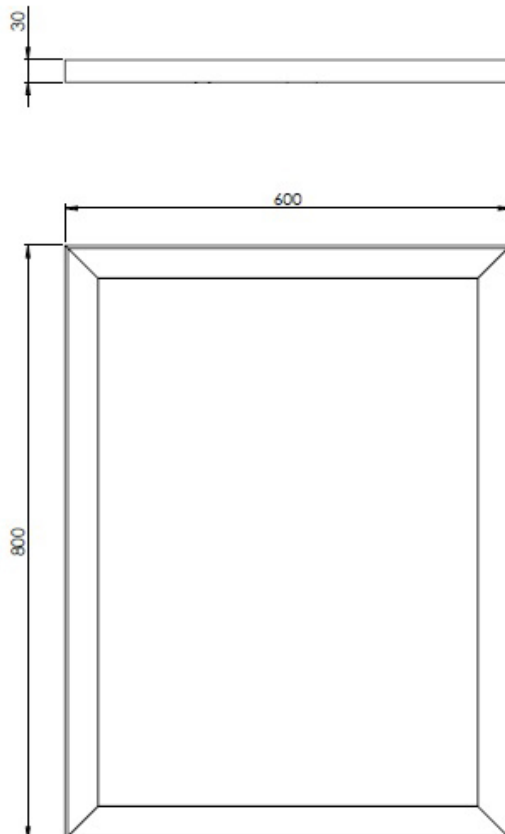

## SPECIFIKATIONER

Strømforsyning.....	230V
Lyskilde .....	LED
Wattage.....	26,5W
Højde x bredde(vendbart) .....	800 x 600 mm
Dybde .....	30 mm
Farvetemperatur .....	3000K
Farvegengivelsesindeks (Ra) .....	>95

## MONTERING

Kan monteres vertikalt eller horisontalt.

## EMBALLAGE

Yderkasse Størrelse.....	665x70x875 mm
Yderkasse Vægt.....	G.W.: 10,0KGS/N.W.: 8,3KGS

**LOEVSCHELL**  
THE GOOD LIGHT

Nikkelvej 11  
8940 Randers SV  
Danmark

loevschall@loevschall.dk  
www.loevschall.dk  
Tlf: +45 87 11 40 50